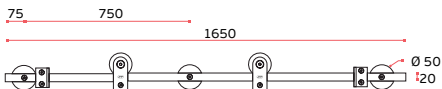

### IN.15.120.K

Sistema completo de portas de correr em vidro. Para instalação em portas de 600 a 900mm de largura.

Espessura da porta de vidro 8 - 12 mm (porta não incluída)

System for glass sliding doors. Possible to install in doors with 600 to 900mm wide. (door not included) /// Sistema de puertascorrederas para cristal completo. Posible la instalación de puertas con 600 a 900 mm. de ancho. Glass Thickness / Espesor del cristal : 8- 12mm (puerta no incluida).

600 - 900 mm  
MAX - 60 kg

## IN.15.122.K

Sistema completo de portas de correr em vidro. Para instalação em portas de 600 a 900mm de largura.

Espessura da porta de vidro 8 - 12 mm (porta não incluída)

System for glass sliding doors . Possible to install in doors with 600 to 900mm wide. (door not included) /// Sistema de puertascorrederas para cristal completo. Posible la instalación de puertas con 600 a 900 mm. de ancho. Glass Thickness / Espesor del cristal : 8- 12mm (puerta no incluida).