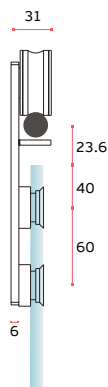

**Complete sliding door system for glass doors.** Possible to install in doors with 600 to 900mm wide. Maximum weight of door 60KG. Rail diameter 20mm solid bar.  
(door not included)

**Sistema completo de puertas correderas para cristal.** Posible la instalación en puertas con 600 a 900 mm. de ancho. Peso máximo de la puerta de 60kg. Carril de 20mm de diámetro barra sólida.  
(puerta no incluída).

# KIT'S PARA PORTAS DE CORRER Ø20 / SLIDING DOOR SET'S Ø20 / KIT'S PARA PUERTAS CORREDERAS Ø20.

## TEN Square for glass

600 - 900 mm  
MAX - 60 kg