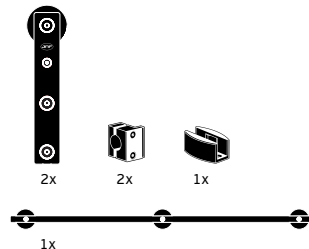

KIT'S PARA PORTAS DE CORRER Ø20 / SLIDING DOOR SET'S Ø20 / KIT'S PARA PUERTAS CORREDERAS Ø20.

TEN Square for glass

IN.15.120.K

Sistema completo de portas de correr em vidro. Para instalação em portas de 600 a 900mm de largura.

Espessura da porta de vidro 8 - 12 mm (porta não incluída)

System for glass sliding doors. Possible to install in doors with 600 to 900mm wide. (door not included) /// Sistema de puertascorrederas para cristal completo. Posible la instalación de puertas con 600 a 900 mm. de ancho. Glass Thickness / Espesor del cristal : 8- 12mm (puerta no incluida).

600 - 900 mm
MAX - 60 kg