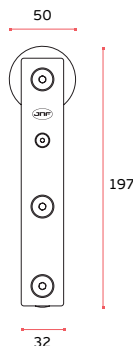

**Complete sliding door system for glass doors.** Possible to install in doors with 600 to 900mm wide. Maximum weight of door 60KG. Rail diameter 20mm solid bar.  
(door not included)

**Sistema completo de puertas correderas para cristal.** Posible la instalación en puertas con 600 a 900 mm. de ancho. Peso máximo de la puerta de 60kg. Carril de 20mm de diámetro barra sólida.  
(puerta no incluída).

# KIT'S PARA PORTAS DE CORRER Ø20 / SLIDING DOOR SET'S Ø20 / KIT'S PARA PUERTAS CORREDERAS Ø20.

## TEN Square for glass

600 - 900 mm  
MAX - 60 kg