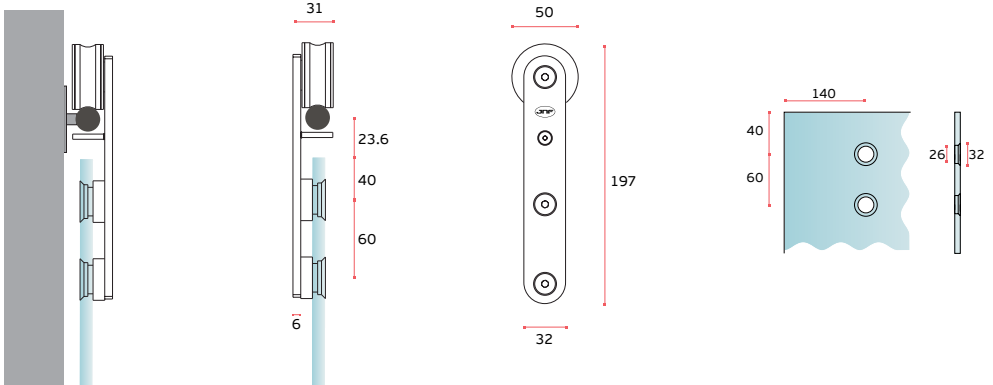

### IN.15.120.K

Sistema completo de portas de correr em vidro. Para instalação em portas de 600 a 900mm de largura.

Espessura da porta de vidro 8 - 12 mm (porta não incluída)

System for glass sliding doors. Possible to install in doors with 600 to 900mm wide. (door not included) /// Sistema de puertascorrederas para cristal completo. Posible la instalación de puertas con 600 a 900 mm. de ancho. Glass Thickness / Espesor del cristal : 8- 12mm (puerta no incluida).

600 - 900 mm  
MAX - 60 kg

## IN.15.122.K

Sistema completo de portas de correr em vidro. Para instalação em portas de 600 a 900mm de largura.

Espessura da porta de vidro 8 - 12 mm (porta não incluída)

System for glass sliding doors . Possible to install in doors with 600 to 900mm wide. (door not included) /// Sistema de puertascorrederas para cristal completo. Posible la instalación de puertas con 600 a 900 mm. de ancho. Glass Thickness / Espesor del cristal : 8- 12mm (puerta no incluida).