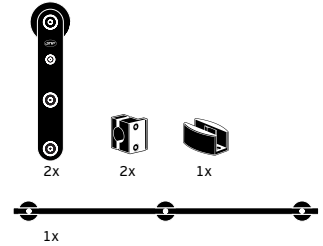

TENRound for glass

IN.15.122.K

Sistema completo de portas de correr em vidro. Para instalação em portas de 600 a 900mm de largura.

Espessura da porta de vidro 8 - 12 mm (porta não incluída)

System for glass sliding doors . Possible to install in doors with 600 to 900mm wide. (door not included) /// Sistema de puertascorrederas para cristal completo. Posible la instalación de puertas con 600 a 900 mm. de ancho. Glass Thickness / Espesor del cristal : 8- 12mm (puerta no incluida).