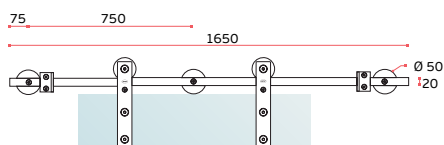

**Complete sliding door system for glass doors.** Possible to install in doors with 600 to 900mm wide. Maximum weight of door 60KG. Rail diameter 20mm solid bar.  
(door not included)

**Sistema completo de puertas correderas para cristal.** Posible la instalación en puertas con 600 a 900 mm. de ancho. Peso máximo de la puerta de 60kg. Carril de 20mm de diámetro barra sólida.  
(puerta no incluída).

# KIT'S PARA PORTAS DE CORRER Ø20 / SLIDING DOOR SET'S Ø20 / KIT'S PARA PUERTAS CORREDERAS Ø20.

## TEN Square for glass

### IN.15.120.K

Sistema completo de portas de correr em vidro. Para instalação em portas de 600 a 900mm de largura.

Espessura da porta de vidro 8 - 12 mm (porta não incluída)

System for glass sliding doors. Possible to install in doors with 600 to 900mm wide. (door not included) /// Sistema de puertascorrederas para cristal completo. Posible la instalación de puertas con 600 a 900 mm. de ancho. Glass Thickness / Espesor del cristal : 8- 12mm (puerta no incluida).