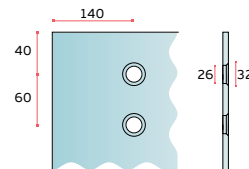

**Complete sliding door system for glass doors.** Possible to install in doors with 600 to 900mm wide. Maximum weight of door 60KG. Rail diameter 20mm solid bar.  
(door not included)

**Sistema completo de puertas correderas para cristal.** Posible la instalación en puertas con 600 a 900 mm. de ancho. Peso máximo de la puerta de 60kg. Carril de 20mm de diámetro barra sólida.  
(puerta no incluída).

# KIT'S PARA PORTAS DE CORRER Ø20 / SLIDING DOOR SET'S Ø20 / KIT'S PARA PUERTAS CORREDERAS Ø20.

## TEN Square for glass

### IN.15.120.K

Sistema completo de portas de correr em vidro. Para instalação em portas de 600 a 900mm de largura.

Espessura da porta de vidro 8 - 12 mm (porta não incluída)

System for glass sliding doors. Possible to install in doors with 600 to 900mm wide. (door not included) /// Sistema de puertascorrederas para cristal completo. Posible la instalación de puertas con 600 a 900 mm. de ancho. Glass Thickness / Espesor del cristal : 8- 12mm (puerta no incluida).